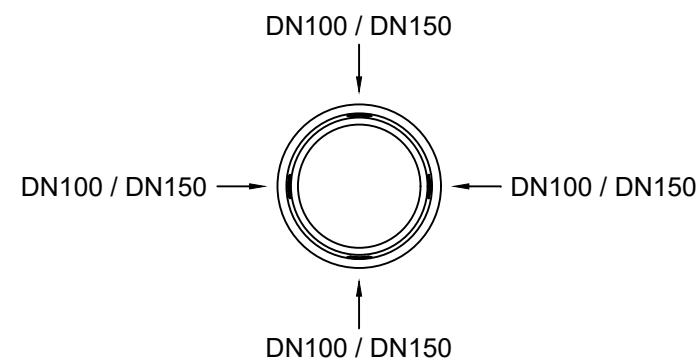

Ansicht A / View A

Arrows indicate inlet/outlet DN100/150 available.
 Bigger connection available on request.
 Please specify pipe connection size required above.

D Garantia Lilo XXL - Flachtank 25000 L / 6604,3 gal.			Artikel-Nr. product no. article no. artículo no. (391811 / 2 x 920060 / 2 x 202058)
GB Garantia Lilo XXL flat tank 25000 L / 6604,3 gal.	ES Garantia Lilo XXL Depósito de poco profundidad 25000 L / 6604,3 gal.	FR Garantia Lilo XXL Cuve à enterrer 25000 L / 6604,3 gal.	Approved by _____
gezeichnet drawn AW	Gewicht weight 1140 kg	www.garantia.com/en-au info@garantia.au	
Datum date 2023.10.05	Toleranz tolerance +/- 3%		
Maßstab scale M 1:40	Einheiten units mm [inch] gal. = US gal.		